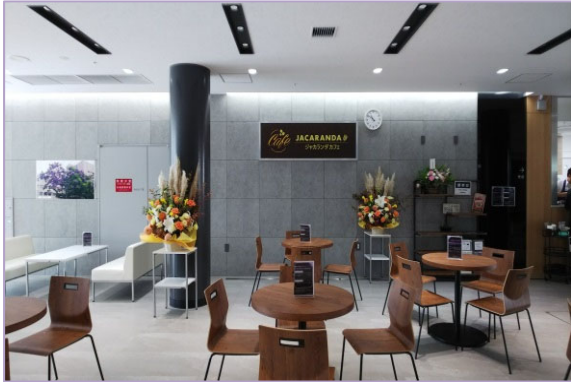

# ジャカラランダカフェ オープン

ジャカラランダカフェ

平成 30 年 11 月 1 日 (木) 神奈川歯科大学附属病院 1 階 イベントスペースにカフェがオープンしました。  
お店の名前は「ジャカラランダカフェ」。  
大学構内に毎年 6 月～7 月頃咲く花「ジャカラランダ」にちなんでつけられました。

オープンに先駆けて上地横須賀市長をはじめ来賓の方々をお迎えして「オープニングセレモニー」が行われました。  
障害を持った方々の支援事業として運営を「シャローム浦上台デイサービスセンター」が行っています。